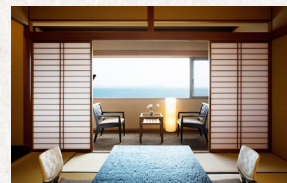

近畿
兵庫
洲本温泉

淡路インターナショナルホテル ザ・サンプラザ

四季折々の食材を和食会席料理にておもてなしさせていただきます。
宴会場は300名様収容可能。

イメージ※写真の造りは4名様盛です。

- 客室／54室 ■収容人数／300名様 ■展望大浴場・大浴場・露天風呂・貸切風呂
- 宴会場／大宴会場300名様(3分割可)他、3会場あり等
- ご夕食／宴会場・会席料理 ■ご朝食／宴会場・和朝食orバイキング
- 館内設備／クラブ・コーヒーラウンジ・フィンランドサウナ・めん処・売店・
ガーデンプール(夏限定)