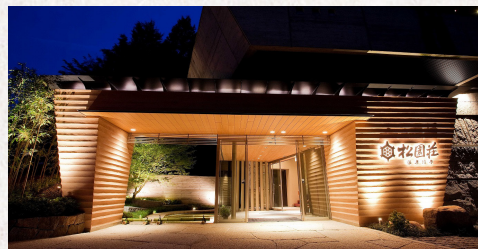

京都府旅行業協同組合

協同組合大阪府旅行業協会

兵庫県旅行業協同組合

近畿
京都
湯の花

湯の花温泉 松園荘 保津川亭

男女合わせて8つの露天風呂温泉を有する緑の中の大浴場を、
散策気分でお楽しみください。

イメージ

- 客室／55室 ■収容人数／280名様 ■大浴場・露天風呂・貸切風呂
- 宴会場／大宴会場140名様(6分割可)他、5会場あり等
- ご夕食／宴会場・会席料理 ■ご朝食／宴会場・和朝食
- 館内設備／クラブ(団体貸切のみ営業)・カラオケボックス(2ヶ所)・売店