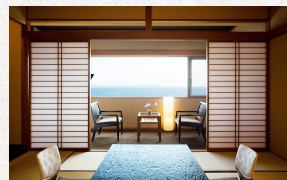

近畿
兵庫
洲本

洲本温泉 淡路インターナショナルホテル ザ・サンプラザ

四季折々の食材を和食会席料理にておもてなしさせていただきます。
宴会場は300名様収容可能。

- 客室／54室 ■収容人数／300名様 ■展望大浴場・大浴場・露天風呂・貸切風呂
- 宴会場／大宴会場300名様(3分割可)他、3会場あり等
- ご夕食／宴会場・会席料理 ■ご朝食／宴会場・和朝食orバイキング
- 館内設備／クラブ・コーヒーラウンジ・フィンランドサウナ・めん処・売店・
ガーデンプール(夏限定)