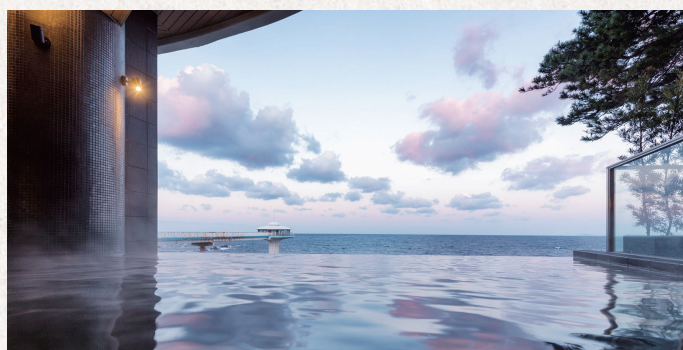

近畿
和歌山
白浜

SHIRAHAMA KEY TERRACE HOTEL SEAMORE

和歌山白浜の「集う」場所、「帰る」場所、
そして「いつもの」場所に。

- 客室／160室 ■収容人数／600名様
- 大浴場・露天風呂・岩盤浴・サウナ(男性のみ)
- 宴会場／大宴会場300名様 他8会場あり、高膳高椅子対応可(300名様迄)
- ご夕食／宴会場・会席料理 ■ご朝食／レストラン・バイキング
- 館内設備／ベーカリー・売店・ラウンジ・カラオケBOX(3ヶ所)・BAR・足湯・
プール(夏季期間)・バレルサウナ(有料)・ジム(無料)・
プレイルーム(一部有料)・会議室・コワーキングルーム(有料)・全館Wi-Fi 完備